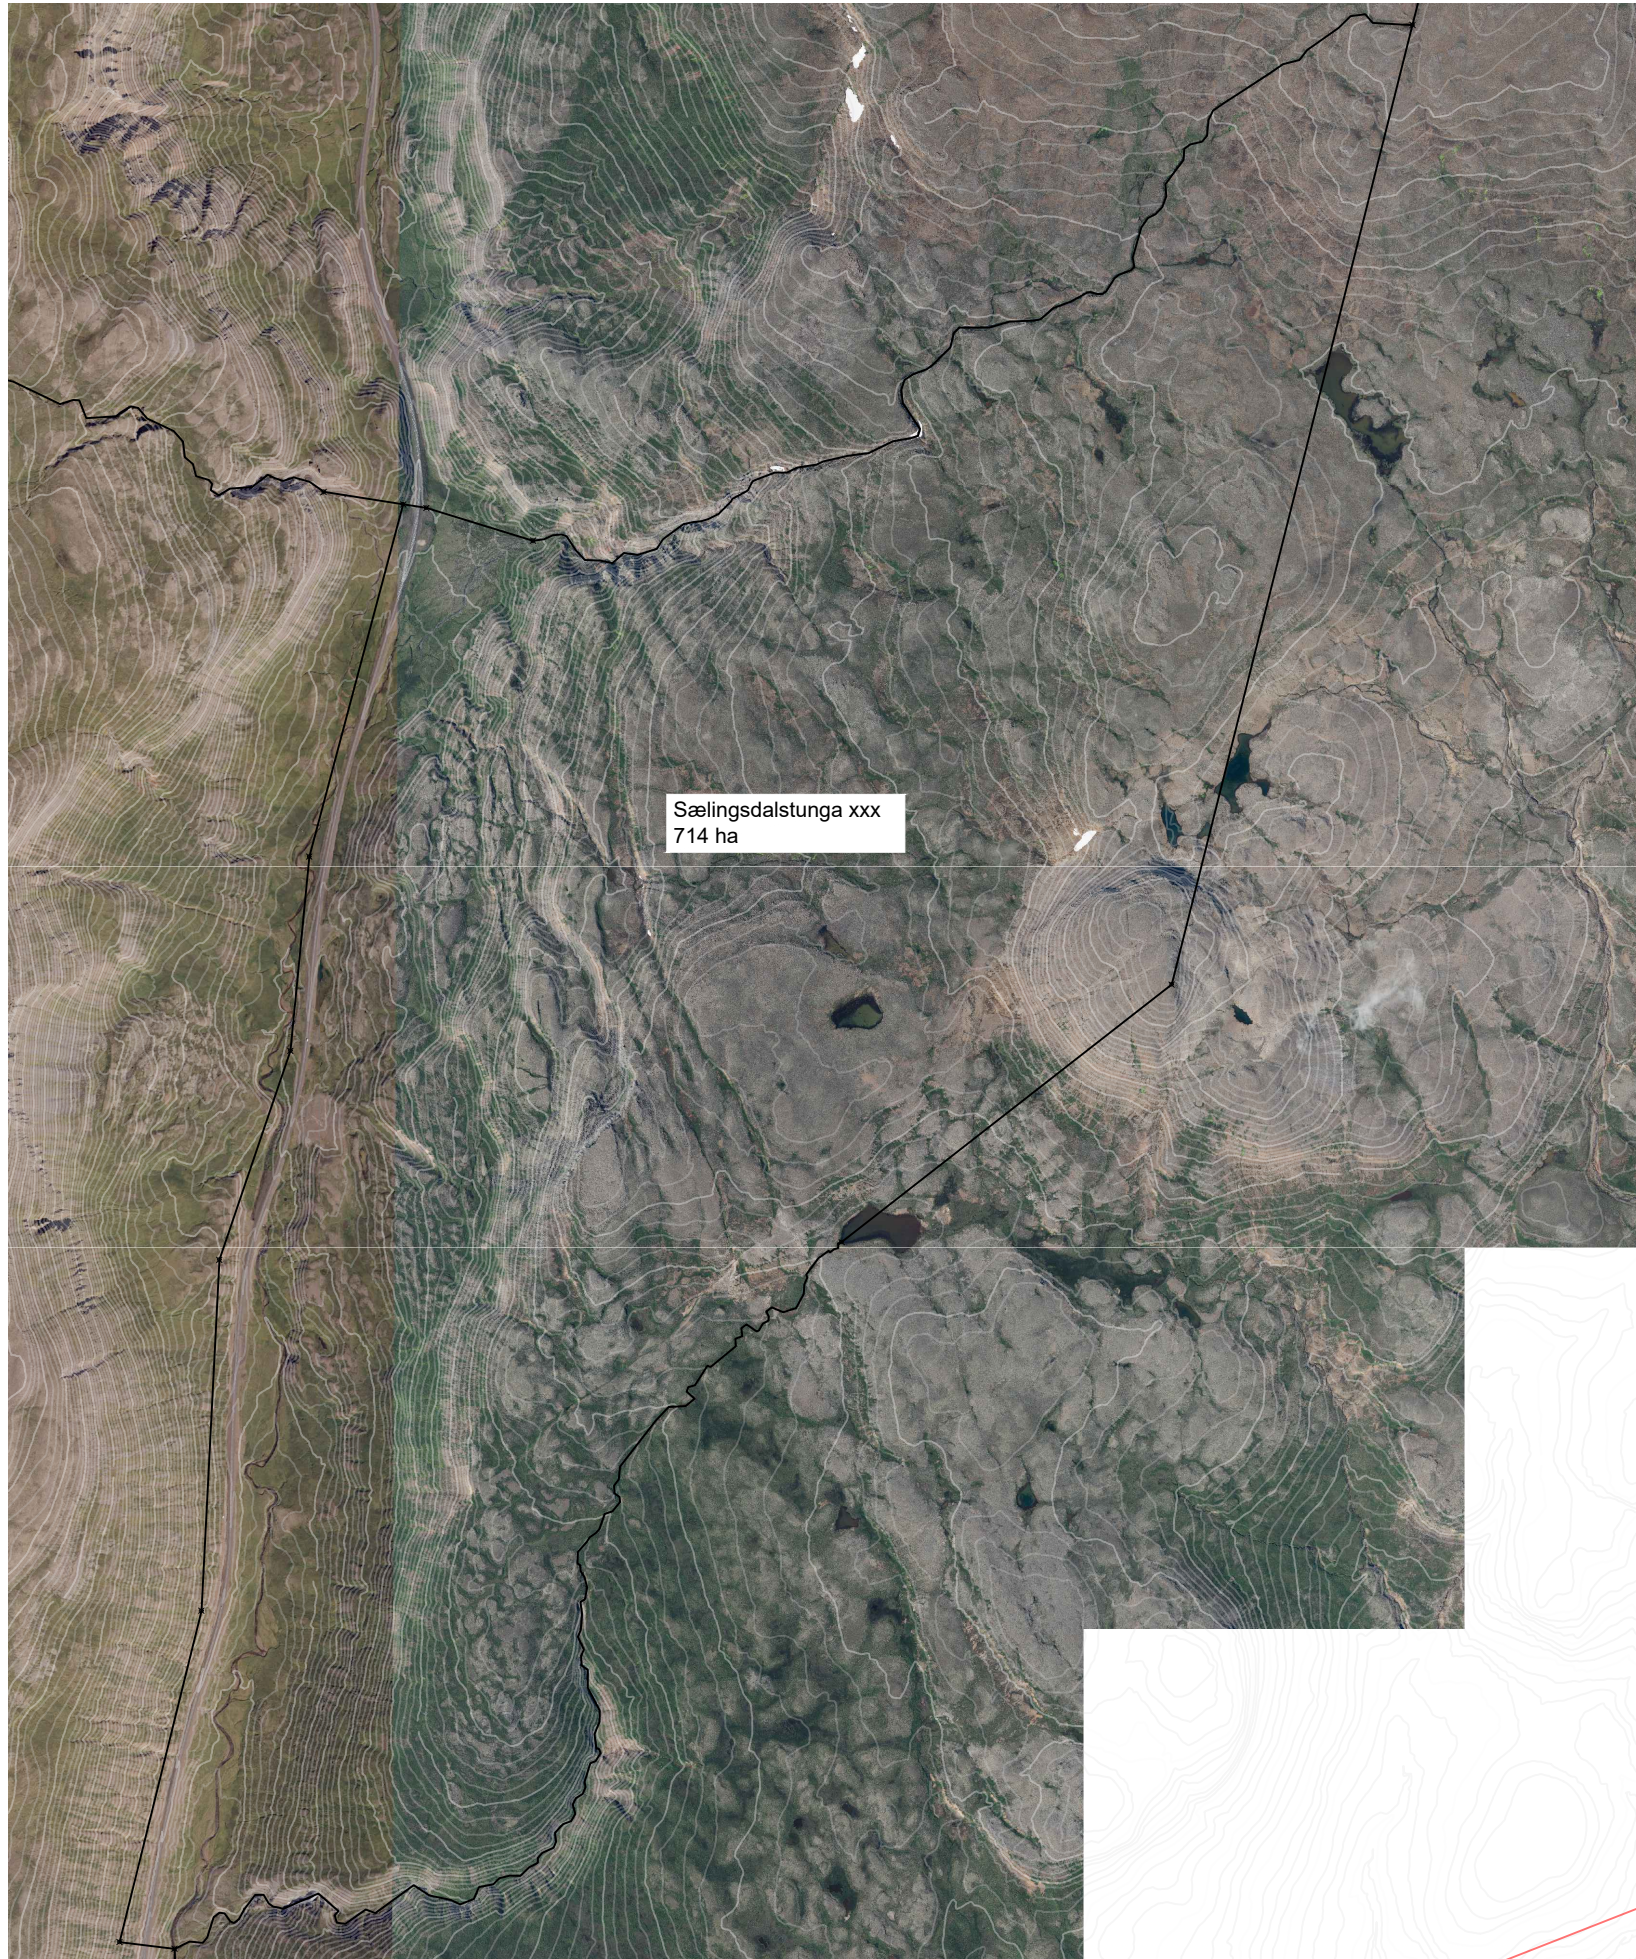

Sælingsdalstunga xxx

Stimpill skipulagsfulltrúa:

Afmörkun í samráði við aðliggjandi jarðareigendur. Eftir lokarýni, gerð hnitaskrár, framsetning og söfnun undirskrifta.

Undirritun eiganda Sælingsdalstungu og aðliggjandi jarða:

Sælingsdalstunga xxx
í landi Sælingsdalstungu, Hvammssveit
Landnr. upprunals L137737
Land eignanr.: Lxxxxxx
Fasteignanr.: Fxxxxxxx
Stærð lóðar: 714 ha

Hnitakerfi: ÍSN93; Loftmynd frá Lofmyndir ehf.
Dags.: xx.xx.2021
Mkv.: 1:xxxx/ A3 Teiknað: KIA